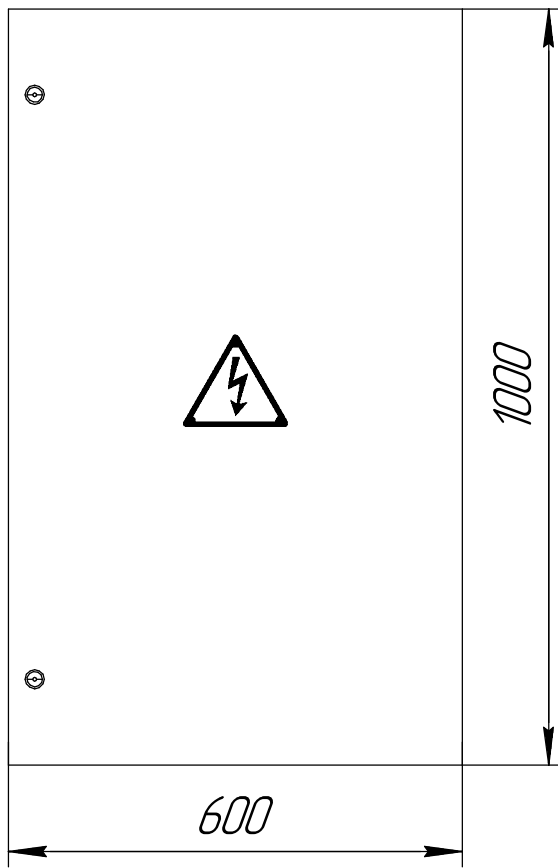

ЭЛЦ.ВРУ-1522-1578 ГЧ

Перв. примен.

Справ. №

ВИД СПЕРЕДИ

ВИД СПЕРЕДИ (БЕЗ ДВЕРИ)

ВИД СНИЗУ

Подп. и дата

Инв. № дробл.

Взам. инв. №

Подп. и дата

Инв. № подл.

Примечания:  
 Степень защиты оболочки – IP65  
 Система заземления – TN-S  
 Ввод кабелей питающих линий – снизу  
 Ввод кабелей отходящих линий – снизу  
 Комплектация устанавливаемого оборудования может отличаться от представленного варианта.  
 На внешнем виде представлены основные комплектующие и возможный способ их размещения.

ЭЛЦ.ВРУ-1522-1578 ГЧ

Изм.	Лист	№ докум.	Подп.	Дата
Разраб.		Чукалин А.		
Пров.				
Т.контр.				
Н.контр.				
Утв.				

Габаритный чертеж

ВРУ

Лит.	Масса	Масштаб
		1:10
Лист	Листов	1