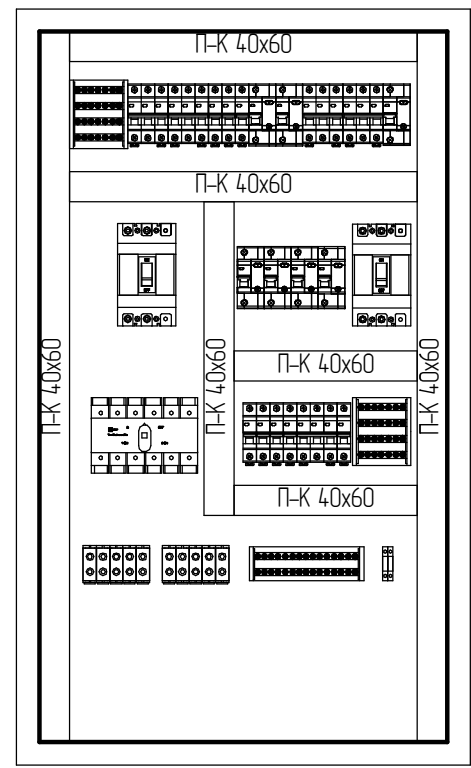

ЭЛЦ.ВРУ-1522-1578 ГЧ

Перв. примен.

Справ. №

ВИД СПЕРЕДИ

ВИД СПЕРЕДИ (БЕЗ ДВЕРИ)

ВИД СНИЗУ

Подп. и дата

Инв. № дробл.

Взам. инв. №

Подп. и дата

Инв. № подл.

Примечания:  
 Степень защиты оболочки – IP65  
 Система заземления – TN-S  
 Ввод кабелей питающих линий – снизу  
 Ввод кабелей отходящих линий – снизу  
 Комплектация устанавливаемого оборудования может отличаться от представленного варианта.  
 На внешнем виде представлены основные комплектующие и возможный способ их размещения.

ЭЛЦ.ВРУ-1522-1578 ГЧ

Изм.	Лист	№ докум.	Подп.	Дата
Разраб.		Чукалин А.		
Пров.				
Т.контр.				
Н.контр.				
Утв.				

Габаритный чертеж

ВРУ

Лит.	Масса	Масштаб
		1:10
Лист	Листов	1