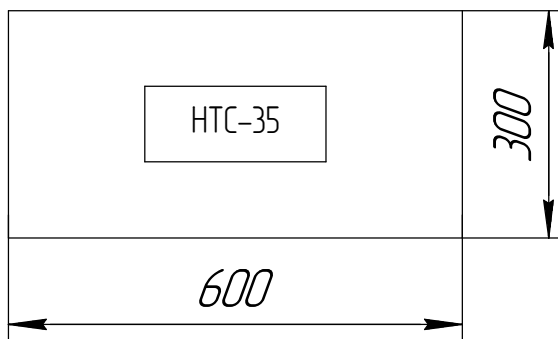

ЭЛЦ.ВРУ-1522-1578 ГЧ

Перв. примен.

Справ. №

ВИД СПЕРЕДИ

ВИД СПЕРЕДИ (БЕЗ ДВЕРИ)

ВИД СНИЗУ

Подп. и дата

Инв. № дробл.

Взам. инв. №

Подп. и дата

Инв. № подл.

Примечания:  
 Степень защиты оболочки – IP65  
 Система заземления – TN-S  
 Ввод кабелей питающих линий – снизу  
 Ввод кабелей отходящих линий – снизу  
 Комплектация устанавливаемого оборудования может отличаться от представленного варианта.  
 На внешнем виде представлены основные комплектующие и возможный способ их размещения.

ЭЛЦ.ВРУ-1522-1578 ГЧ

Изм.	Лист	№ докум.	Подп.	Дата
Разраб.		Чукалин А.		
Пров.				
Т.контр.				
Н.контр.				
Утв.				

Габаритный чертеж

ВРУ

Лит.	Масса	Масштаб
		1:10
Лист	Листов	1